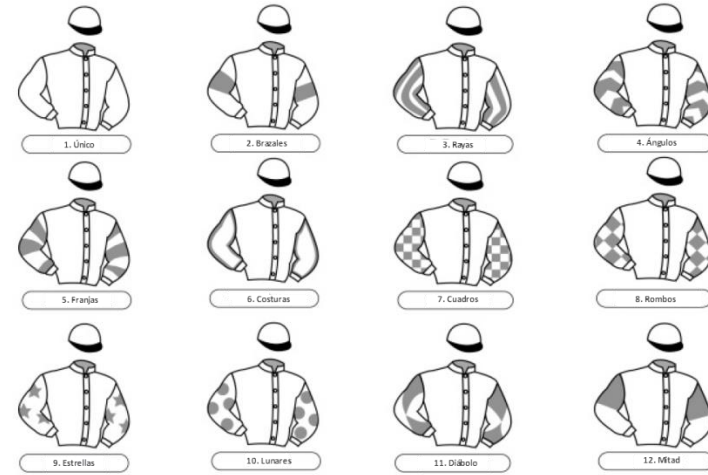

CHAQUETILLA

COLORES

MANGAS

GORRA