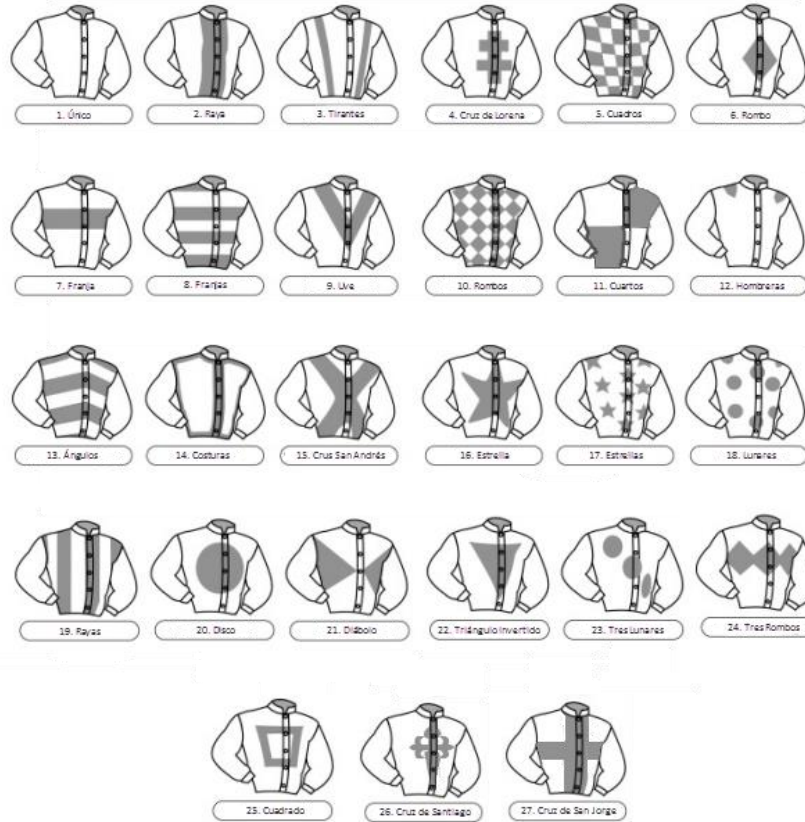

CHAQUETILLA

COLORES

MANGAS

GORRA